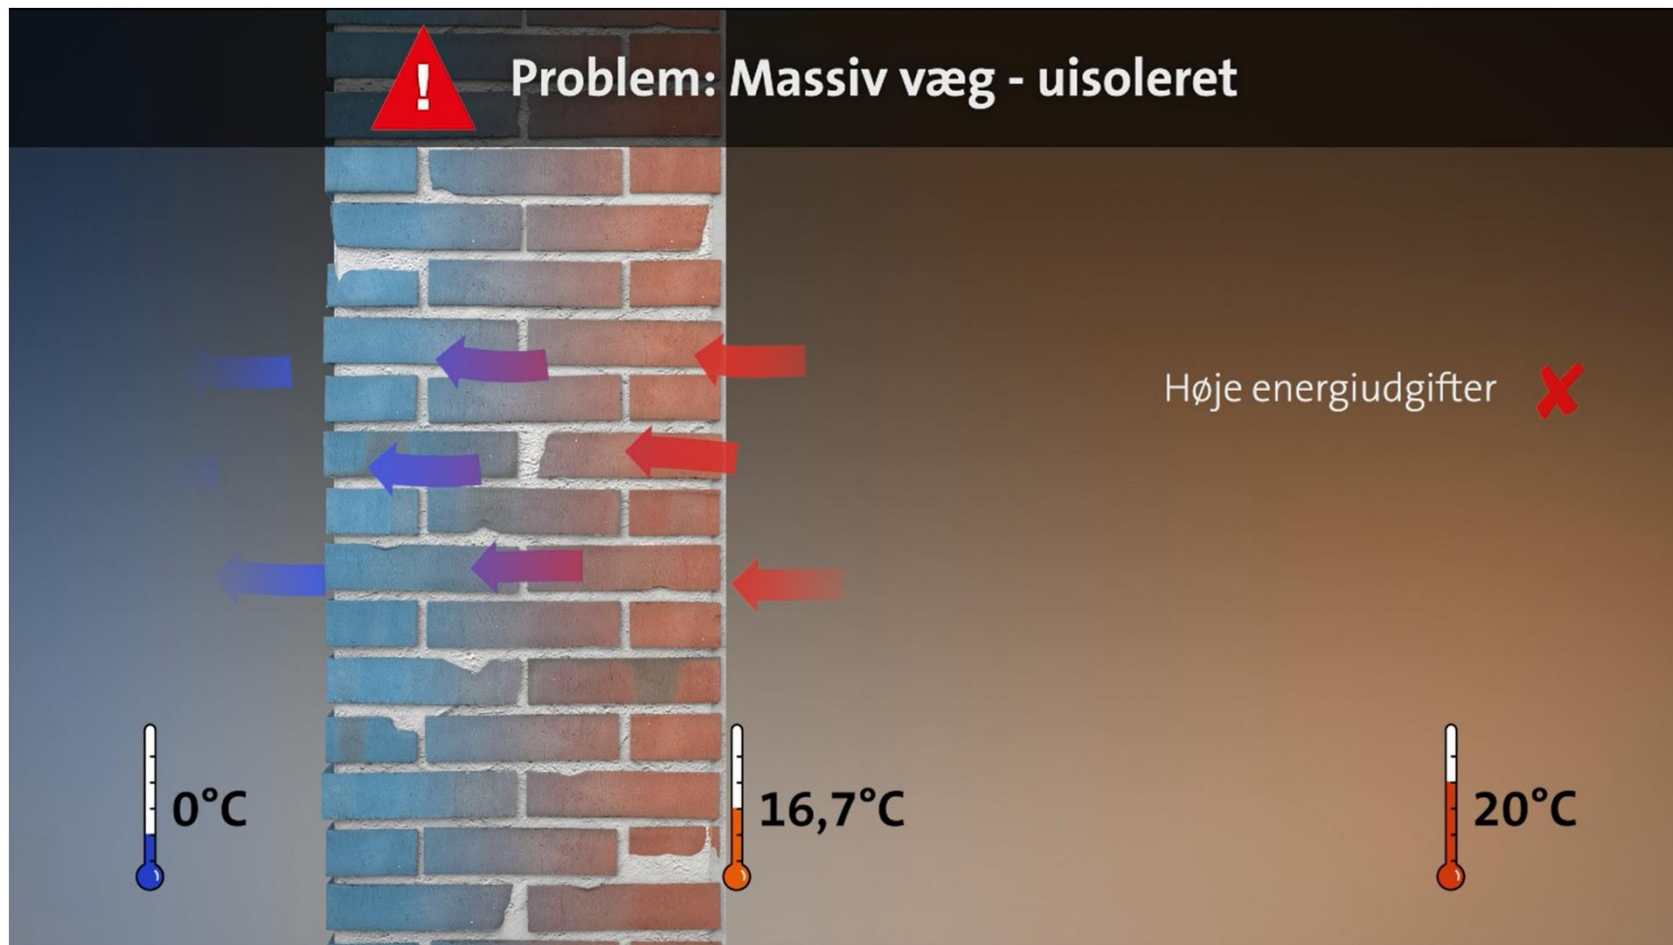

ISOVER
SAINT-GOBAIN

ISOVER RetroWall System

SAINT-GOBAIN

ISOVER
SAINT-GOBAIN

Bæredygtig isolering • Bedre løsninger

Præsenterer

**Nyt system til
bevaringsværdige bygninger**

ISOVER
SAINT-GOBAIN

Problem: Massiv væg - uisoleret

Problem: Massiv væg - uisoleret

Problem: Massiv væg - traditionelt isoleret

Problem: Massiv væg - traditionelt isoleret

**Forkert valg af isoleringsløsning
kan have store konsekvenser for indemiljøet**

Løsning: ISOVER RetroWall System

ISOVER RetroWall System

Ydre beklædning
Gyproc gipsplader

Dampspærre
ISOVER Vario Xtra

Skruefast plade

RetroWall affugter unit

RetroWall isoleringselement
i glasuld

RetroWall afstandsskinner